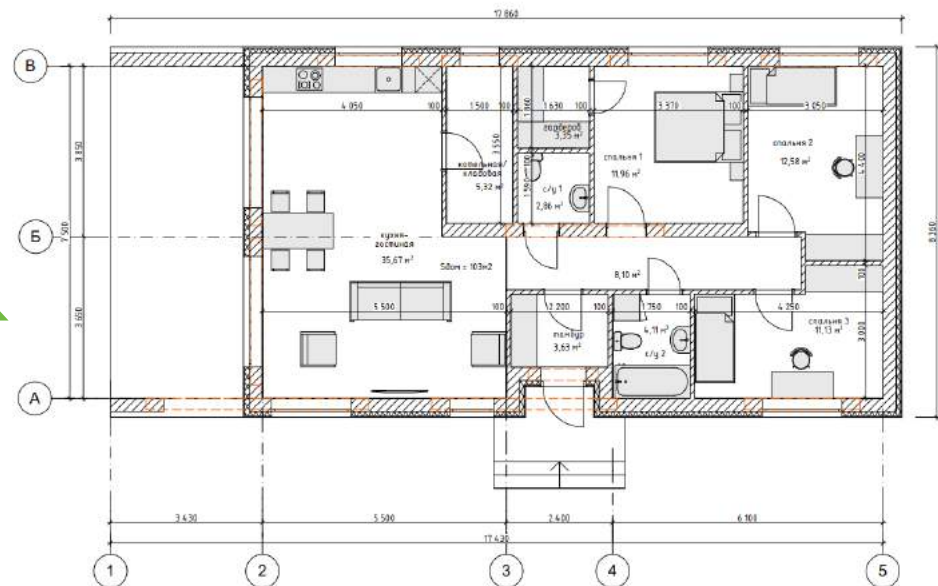

# БарнHOUSE 60 м<sup>2</sup>

2 спальни

кухня-гостиная

санузел

кладовая

г-образная терраса

# БарнHOUSE 80 м<sup>2</sup>

3 спальни

кухня-гостиная

санузел

кладовая

терраса

# БарнHOUSE 100 м²

3 спальни

кухня-гостиная

2 санузла

кладовая

терраса

**M метро «Ботаническая»**

**БарнHOUSE**