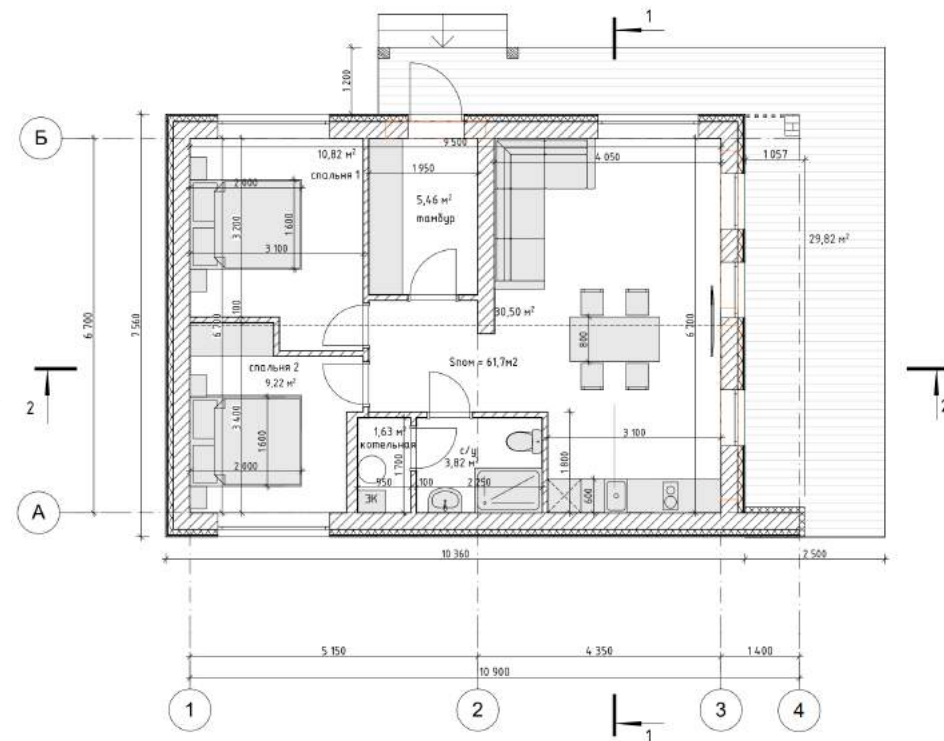

# БарнHOUSE 60 м<sup>2</sup>

2 спальни

кухня-гостиная

санузел

кладовая

г-образная терраса