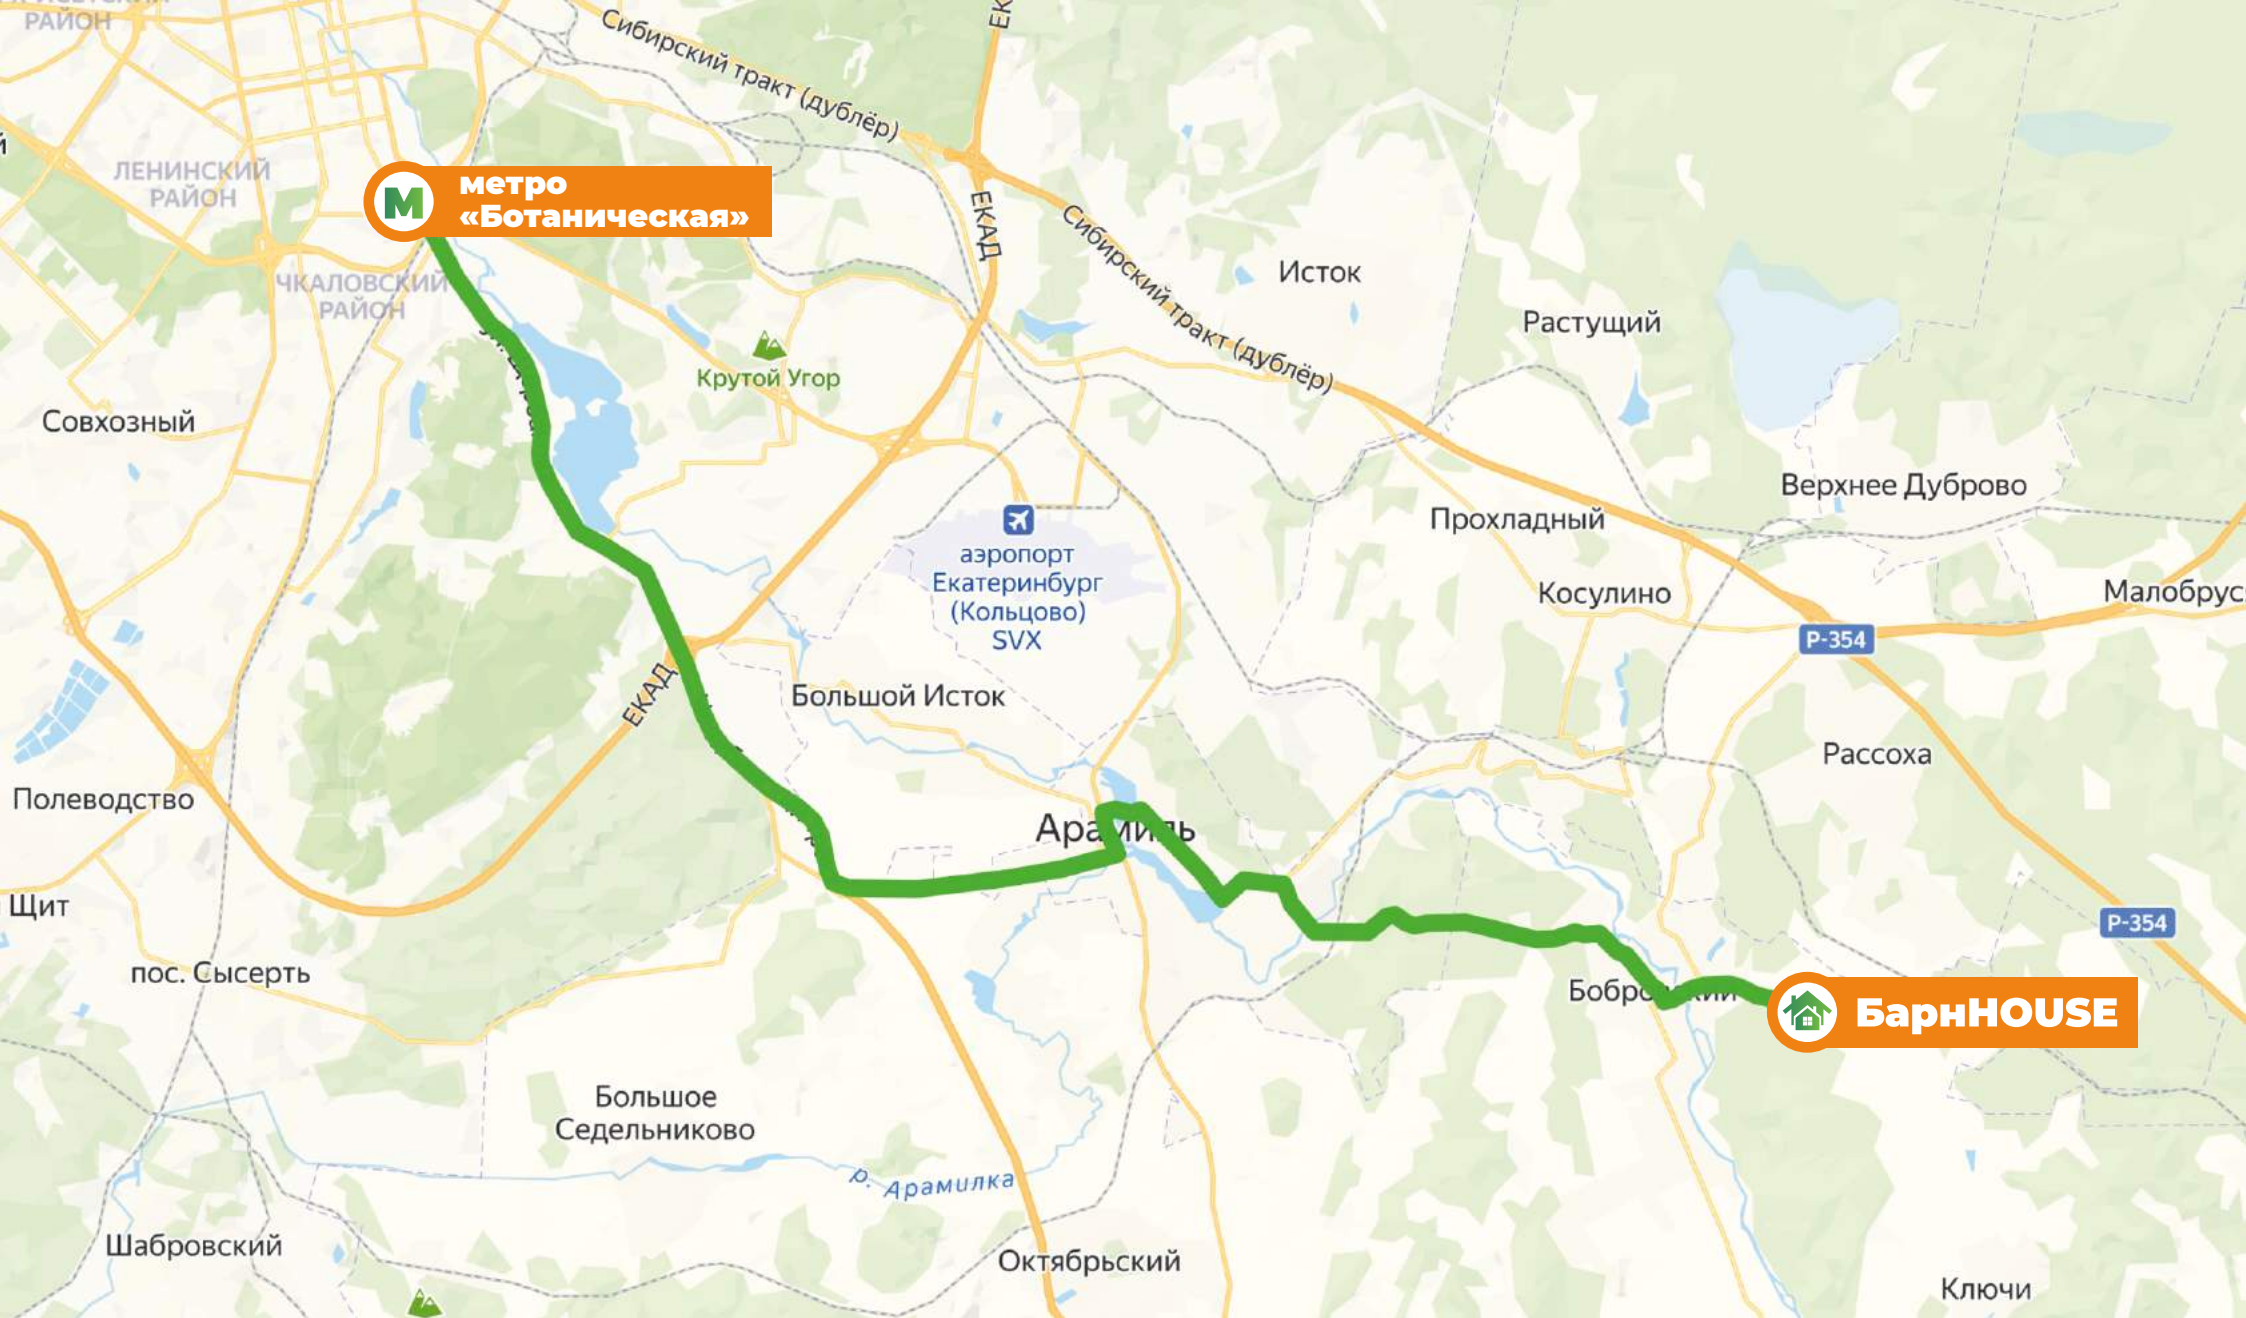

M метро «Ботаническая»

БарнHOUSE